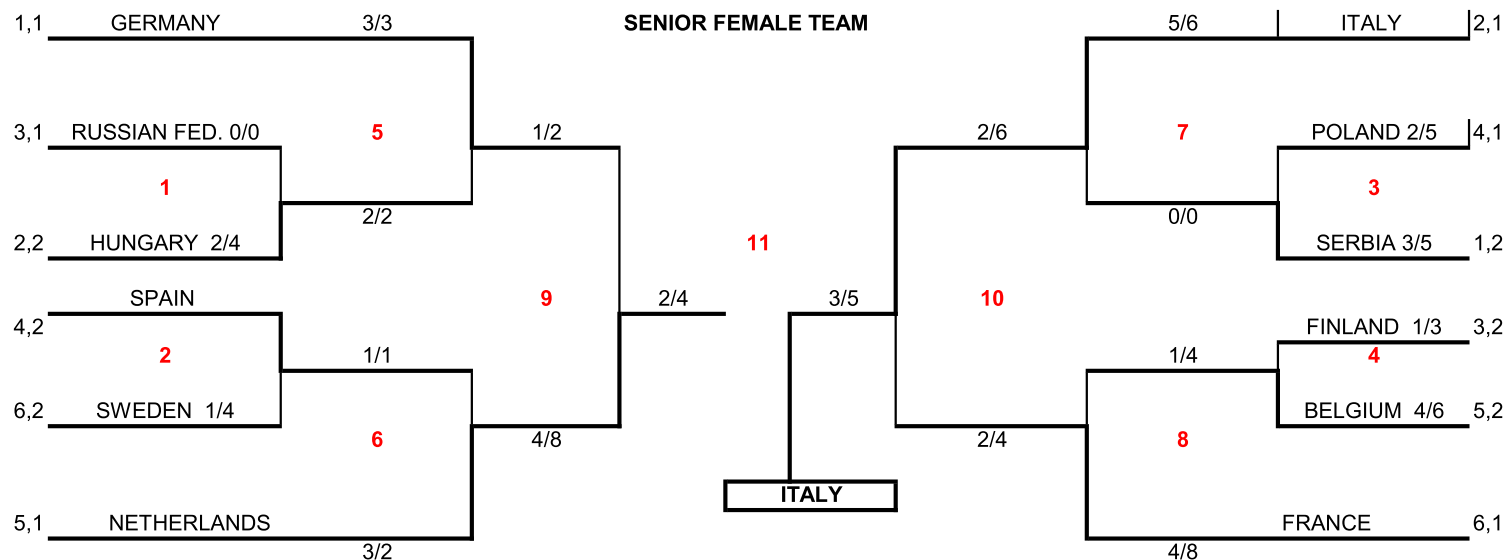

26th EUROPEAN KENDO CHAMPIONSHIPS

SENIOR FEMALE TEAM

Poule 1	
1,1	GERMANY
1,2	NORWAY
1,3	AUSTRIA
1,4	SERBIA

Poule 3	
3,1	FINLAND
3,2	CZECH REP.
3,3	RUSSIAN FED.

Poule 5	
5,1	NETHERLANDS
5,2	BELGIUM
5,3	TURKEY

Poule 2	
2,1	HUNGARY
2,2	UKRAINE
2,3	ITALY
2,4	GREAT BRITAIN

Poule 4	
4,1	GREECE
4,2	SPAIN
4,3	POLAND

Poule 6	
6,1	FRANCE
6,2	SWEDEN
6,3	SWITZERLAND

- 1 ITALY
- 2 NETHERLANDS
- 3 FRANCE
- 3 GERMANY
- FS ESP-6 Funakawa Gil
- FS SWE-3 Vägberg Maja