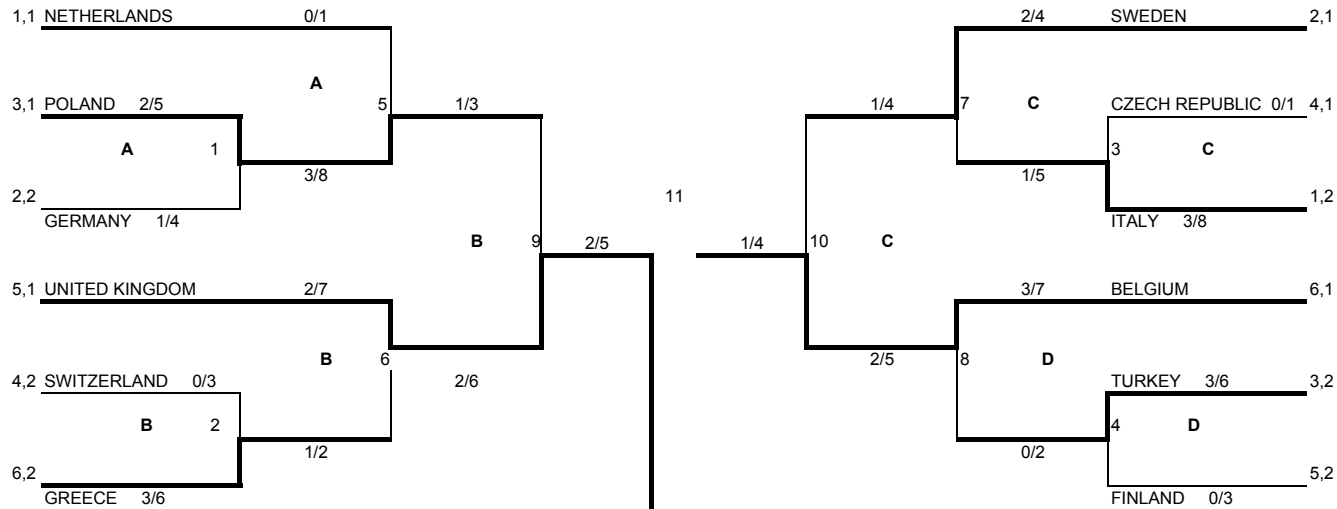

17th European Iaido Championships Paris 14/11/2010

TEAMS

| Poule 1 | |
|---------|--------------|
| 1,1 | ITALY |
| 1,2 | FRANCE |
| 1,3 | NETHERLANDS |
| 1,4 | PORTUGAL |

| Poule 3 | |
|---------|---------|
| 3,1 | AUSTRIA |
| 3,2 | POLAND |
| 3,3 | TURKEY |

| Poule 5 | |
|---------|-----------------------|
| 5,1 | UNITED KINGDOM |
| 5,2 | FINLAND |
| 5,3 | HUNGARY |

| Poule 2 | |
|---------|---------------|
| 2,1 | SWEDEN |
| 2,2 | GERMANY |
| 2,3 | RUSSIA |

| Poule 4 | |
|---------|----------------|
| 4,1 | CZECH REPUBLIC |
| 4,2 | ISRAEL |
| 4,3 | SPAIN |
| 4,4 | SWITZERLAND |

| Poule 6 | |
|---------|----------------|
| 6,1 | BELGIUM |
| 6,2 | GREECE |
| 6,3 | NORWAY |